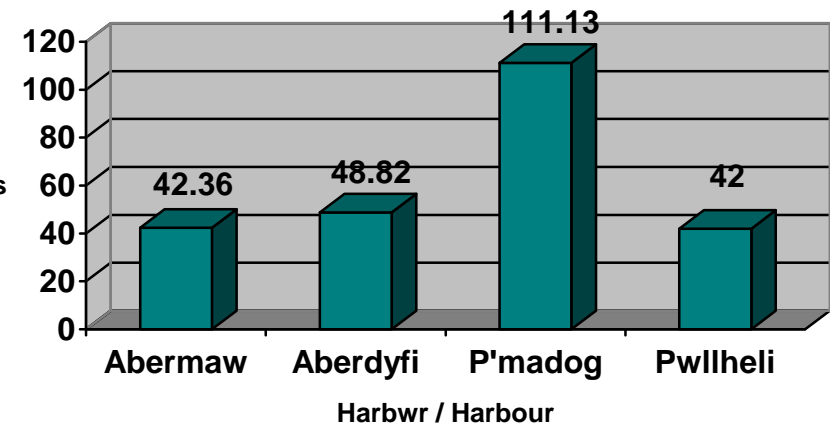

Darlun o ystadegau cychod ym mhob harbwr. Analysis of boat statistics at each harbour.

Nifer o Gychod / Number of Boats

Cyfanswm Hyd / Total LOA

Harbwr / Harbour
Cyfartaledd Hyd / Average LOA

Harbwr / Harbour
Cyfanswm Dyfnder / Total Draught

Harbwr / Harbour
Cyfartaledd Dyfnder / Average Draught